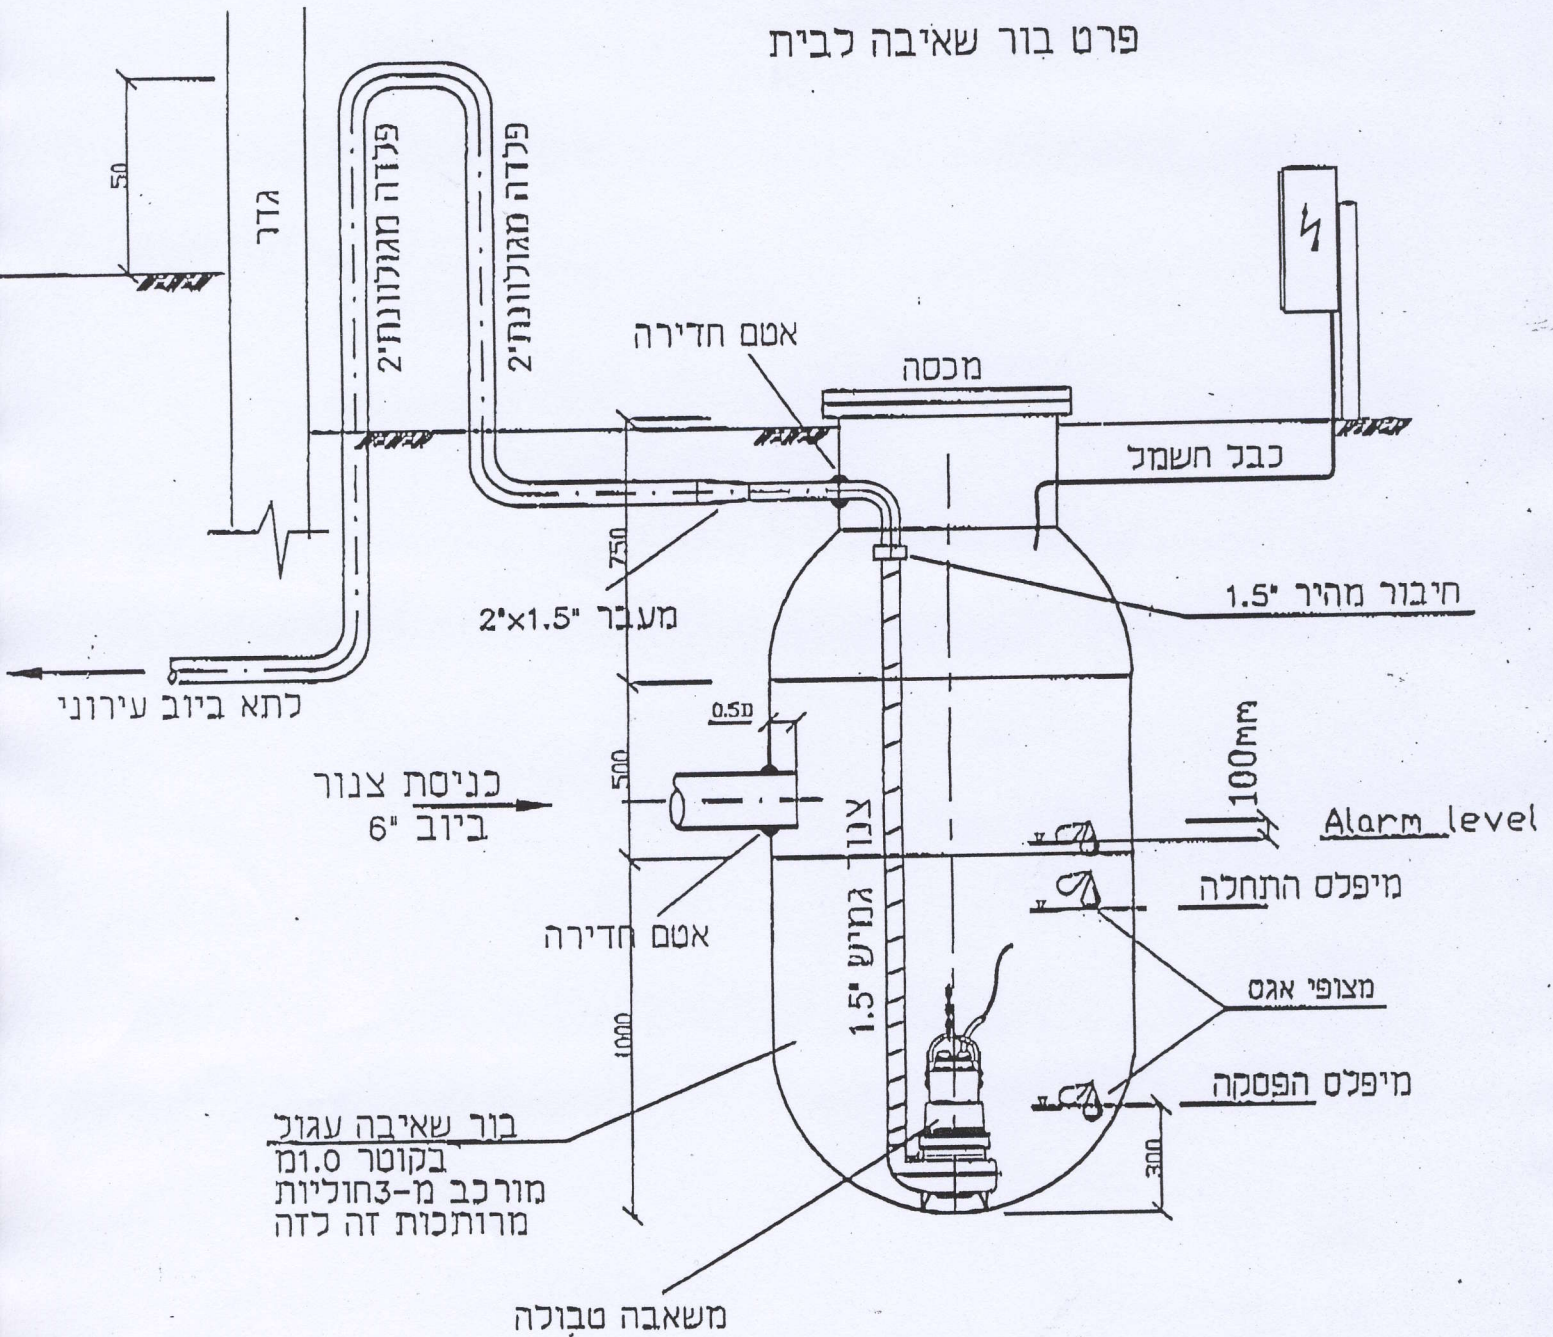

# פרט בור שאיבה לבית

## נתונים למשאבת ביוב

משאבה טבולה טוחנת לביוב גולמי  
 ספיקה - 5 מ"ק/ש  
 לחץ - 20 מ'  
 מנוע - 3 פזות 1.7 ק"ו  
 דגם - GRINDER- FLYGT-MF3068/HT/212  
 יבואן - חב. ע.י.הנדסת מים בע"מ  
 טל. 03-9247662